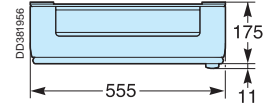

Wymiary

Obudowa naścienna

Liczba modułów		2	3	4	5	6
H		480	630	780	930	1080

Drzwi

Płyta dławicowa

Osłona magistrali kablowej

Montaż

Liczba modułów		2	3	4	5	6
H1		396	546	696	846	996
H2		546	696	846	996	1146

Głębokość za osłoną przednią