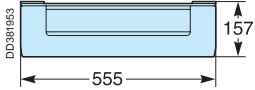

Wymiary

Obudowa naścienna

Liczba modułów		2	3	4	5	6
H		480	630	780	930	1080

Drzwi

Płyta dławicowa

Osłona magistrali kablowej

Montaż

Liczba modułów		2	3	4	5	6
H1		396	546	696	846	996
H2		546	696	846	996	1146

Głębokość za osłoną przednią