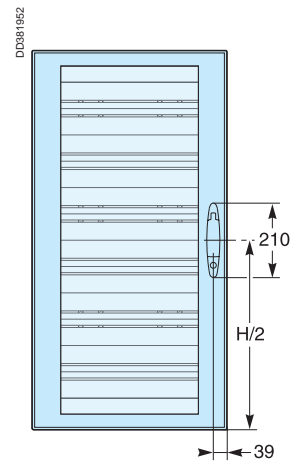

Wymiary

Obudowa naścienna

Liczba modułów		2	3	4	5	6
H		480	630	780	930	1080

Drzwi

Płyta dławicowa

Osłona magistrali kablowej

Montaż

Liczba modułów		2	3	4	5	6
H1		396	546	696	846	996
H2		546	696	846	996	1146

Głębokość za osłoną przednią