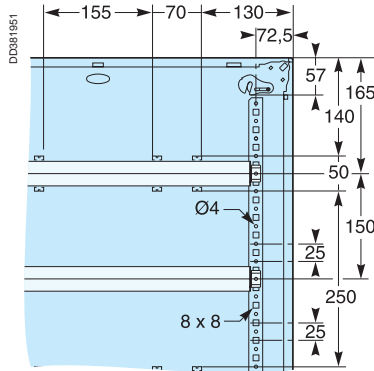

Wymiary

Obudowa naścienna

Liczba modułów		2	3	4	5	6
H		480	630	780	930	1080

Drzwi

Płyta dławicowa

Osłona magistrali kablowej

Montaż

Liczba modułów		2	3	4	5	6
H1		396	546	696	846	996
H2		546	696	846	996	1146

Głębokość za osłoną przednią