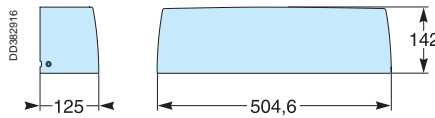

Wymiary

Obudowa naścienna

Liczba modułów		2	3	4	5	6
H		480	630	780	930	1080

Drzwi

Płyta dławicowa

Osłona magistrali kablowej

Montaż

Liczba modułów		2	3	4	5	6
H1		396	546	696	846	996
H2		546	696	846	996	1146

Głębokość za osłoną przednią