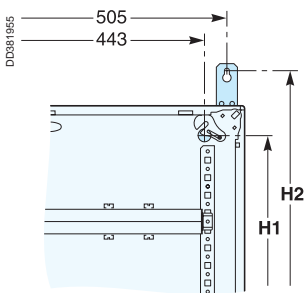

Wymiary

Obudowa naścienna

Liczba modułów		2	3	4	5	6
H		480	630	780	930	1080

Drzwi

Płyta dławicowa

Osłona magistrali kablowej

Montaż

Liczba modułów		2	3	4	5	6
H1		396	546	696	846	996
H2		546	696	846	996	1146

Głębokość za osłoną przednią