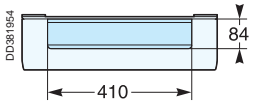

Wymiary

Obudowa naścienna

Liczba modułów		2	3	4	5	6
H		480	630	780	930	1080

Drzwi

Płyta dławicowa

Osłona magistrali kablowej

Montaż

Liczba modułów		2	3	4	5	6
H1		396	546	696	846	996
H2		546	696	846	996	1146

Głębokość za osłoną przednią