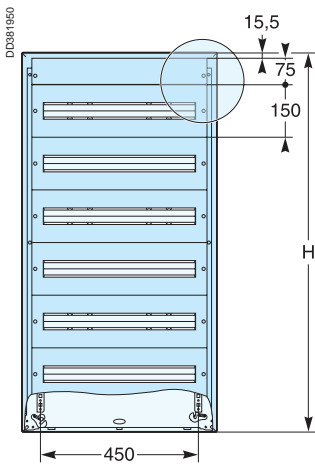

Wymiary

Obudowa naścienna

Liczba modułów		2	3	4	5	6
H		480	630	780	930	1080

Drzwi

Płyta dławicowa

Osłona magistrali kablowej

Montaż

Liczba modułów		2	3	4	5	6
H1		396	546	696	846	996
H2		546	696	846	996	1146

Głębokość za osłoną przednią